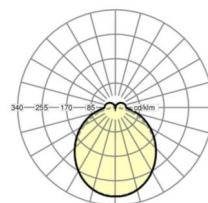

параметры

номер заказа	18570306650
код EAN	4020863351206
номер таможенного тарифа	94051190
Знак прохождения контроля	IP 20, класс защиты I, ENEC10 VDE, F, HACCP DIN10500/Food/IFS-пригодность для применения/BRC, Indoor, CE
Степень ударопрочности IK	IK03 (-20°C bis 35°C)
Температура окружения	ta -20°C в 35°C
Особые свойства	Готовность к IoT «Ready for IoT»
Гарантийный срок	5 лет
Государственные программы поддержки	BEG - государственные субсидии для энергосберегающих зданий (действительна только для Германии)

электротехника

Балласт	Электронный драйвер DALI2 (1 штука)
Мощность системы	53W
сетевое напряжение	230V/50Hz
автоматический предохранитель (пусковой ток)	13 штук/B10, 21 штук/B16, 21 штук/C10, 35 штук/C16
класс энергосбережения/Источник света	D

Оптика

Оснастка	LED, цветопередача/оттенок света CRI ≥ 80 / 4000K
Допуск для координаты цветности (MacAdam)	3SDCM
Номинальный световой поток	7666lm
Срок службы LED	50000h L80/B10 (Tq 35°C)
светоотдача светильников	144lm/W
Угол излучения	115° (C0) / 110° (C90)
UGR поп./вдоль	26.5 / 25.9

DEEP-LINK

<https://www.regiolum.de/ru/article/18570306650>

Ссылка	LED 8000lm 840
ηLB	100 %
Φ ↓/↑	90 % / 10 %
UGR поп./вдоль	26.5 / 25.9