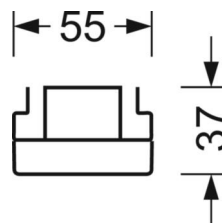

## Оптика

Оснастка	LED, цветопередача/оттенок света CRI ≥ 80 / 4000K
Допуск для координаты цветности (MacAdam)	3SDCM
Номинальный световой поток	7666lm
Срок службы LED	50000h L80/B10 (Tq 35°C)
светоотдача светильников	144lm/W
Угол излучения	115° (C0) / 110° (C90)
UGR поп./вдоль	26.5 / 25.9

## Механика

цвет корпуса	белый стандартный для электротехники RAL 9016
размеры (LxWxH/DxH)	1531mm x 55mm x 37mm
вес (нетто)	2kg
Вид монтажа	сборка трековых систем

## размеры

L	1531 mm	Длина
В	55 mm	Ширина
н	37 mm	Высота