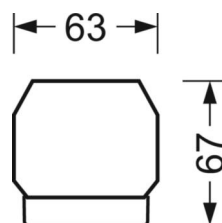

## Механика

цвет корпуса	белый стандартный для электротехники RAL 9016
размеры (LxWxH/DxH)	1531mm x 55mm x 37mm
вес (нетто)	2kg
Вид монтажа	сборка трековых систем

## размеры

L	1531 mm	Длина
В	55 mm	Ширина
н	37 mm	Высота